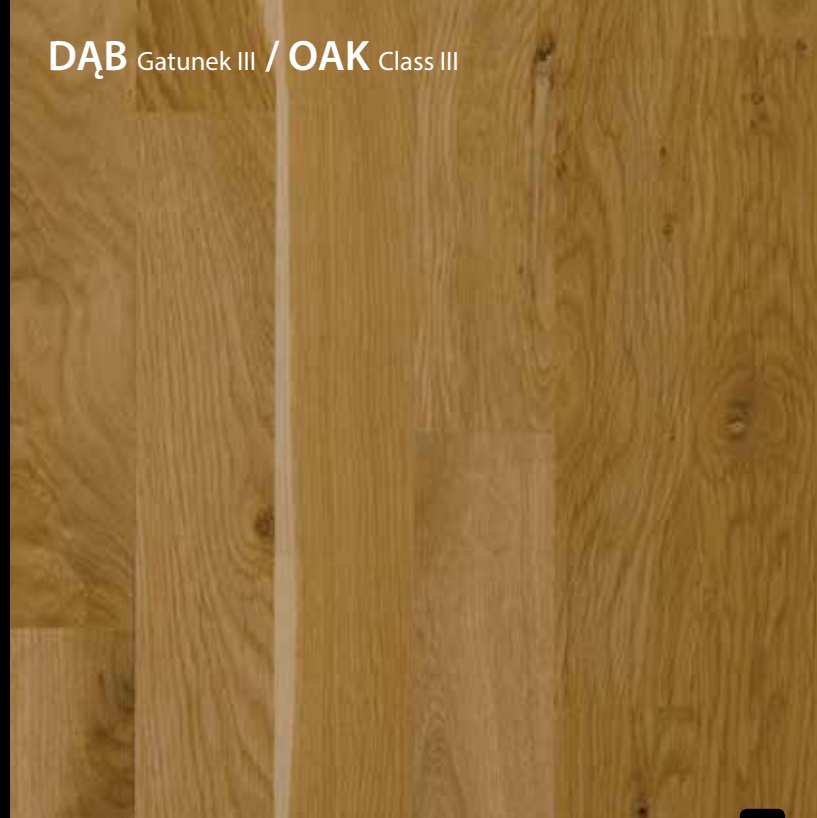

ORZECH CZARNY Select / **BLACK WALNUT** Select

DĄB Gatunek I / **OAK** Class I

13

PARKIET / PARQUET

PODŁOGA NIEWYKOŃCZONA / UNFINISHED FLOORING

DĄB Gatunek II / **OAK** Class II

DĄB Gatunek III / **OAK** Class III